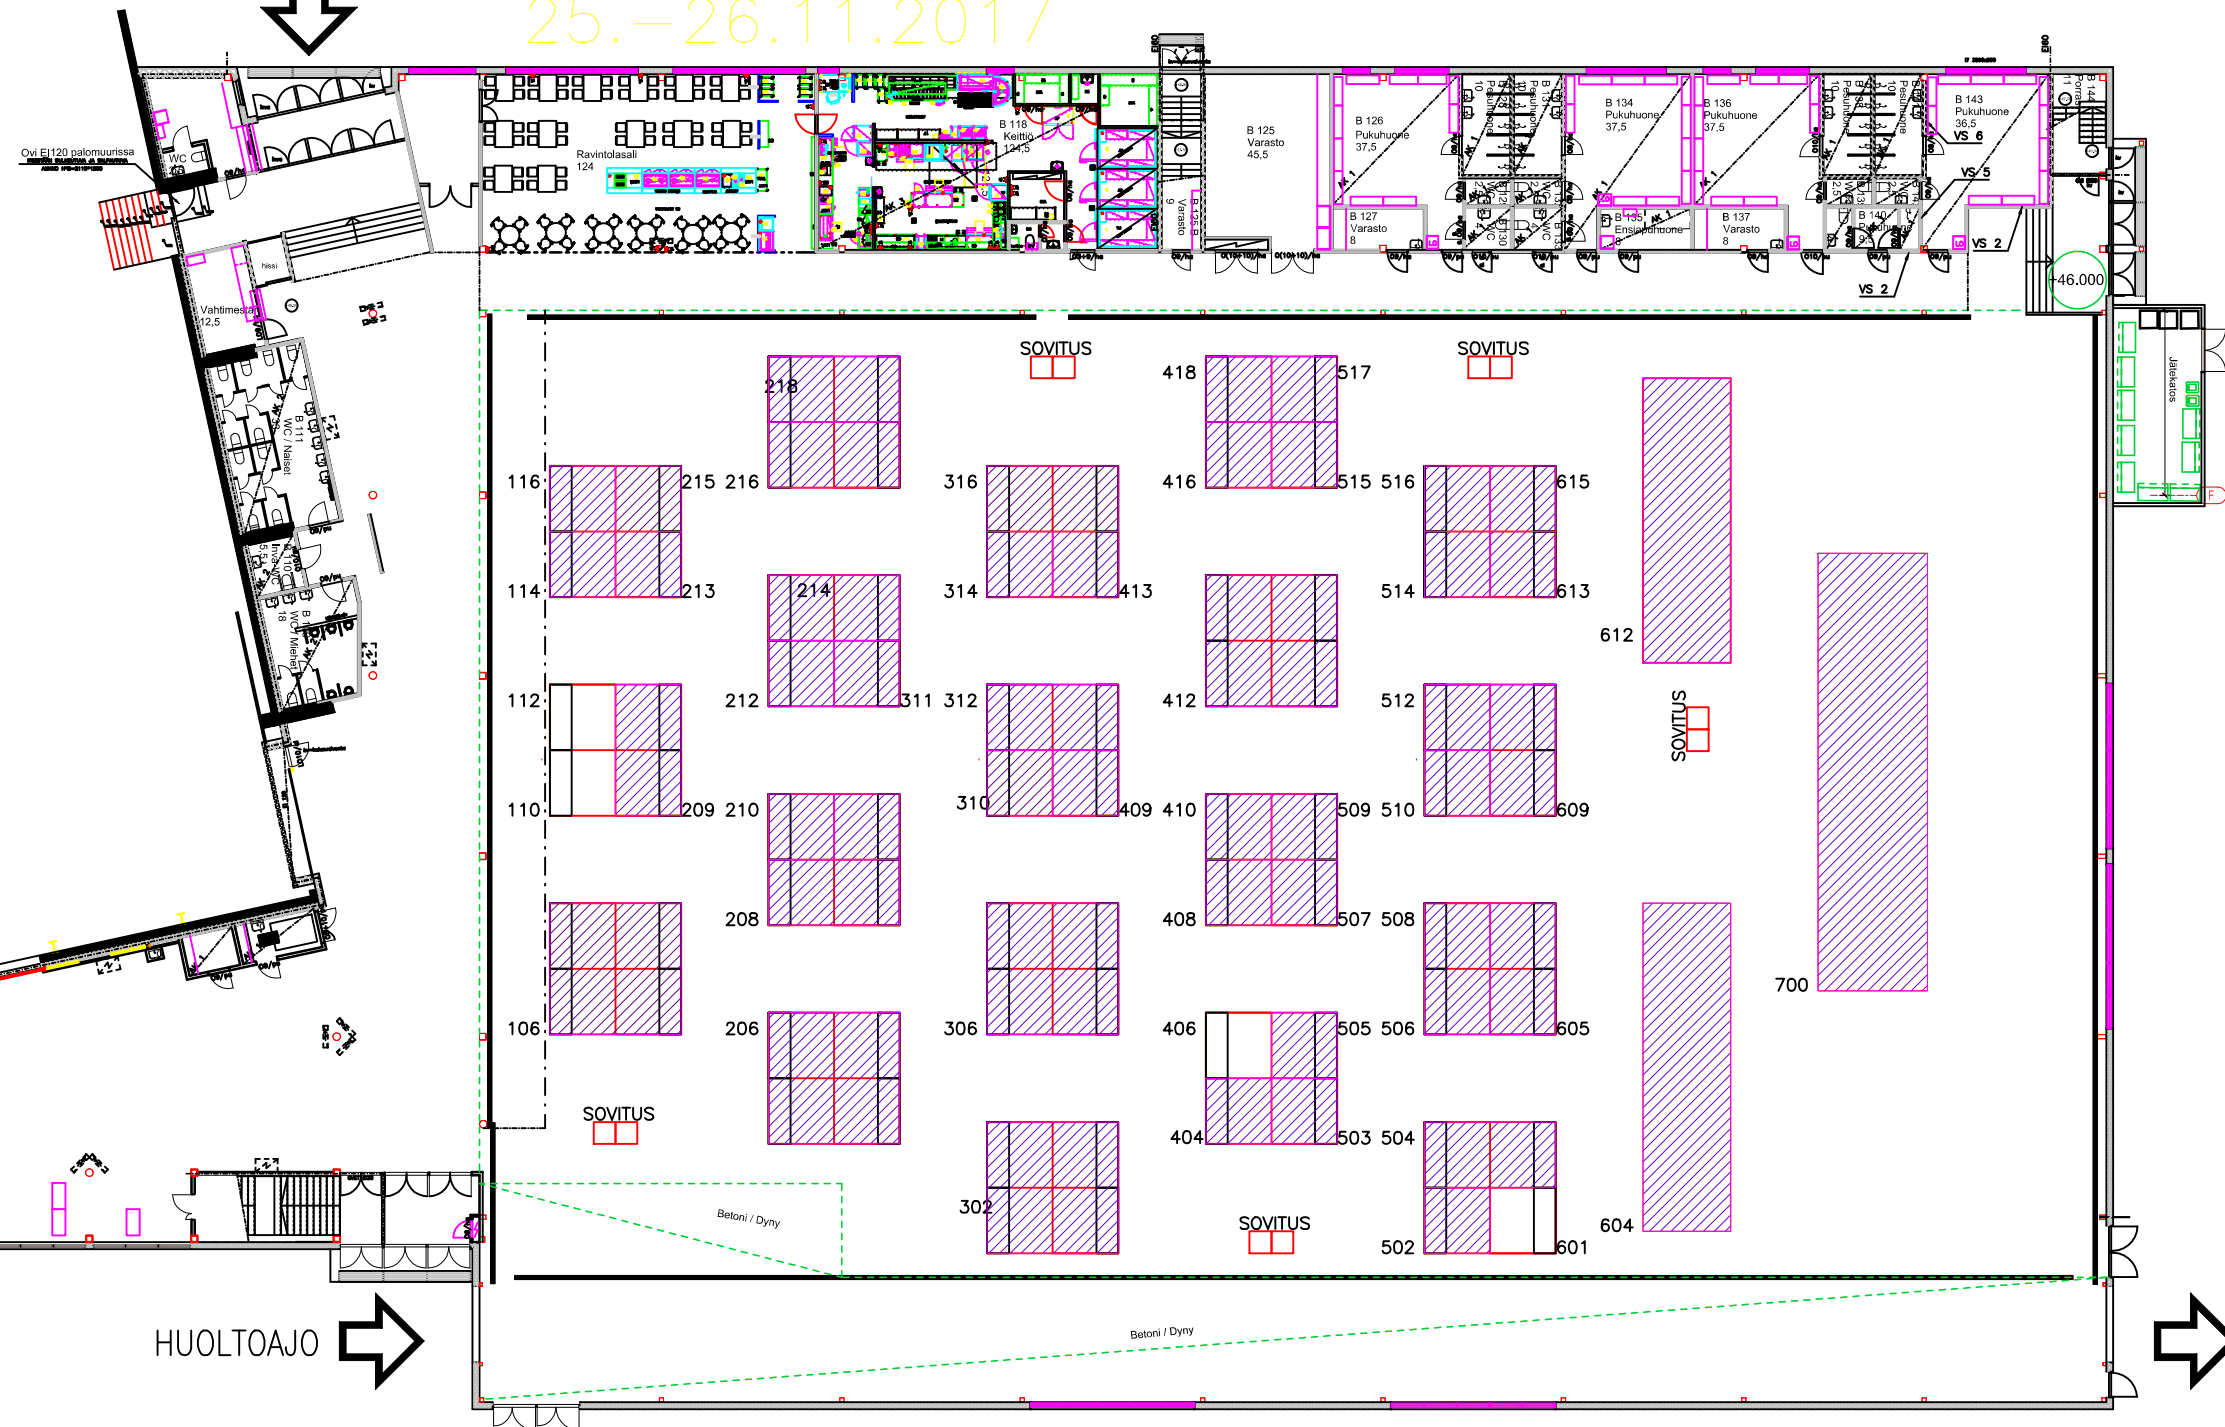

SISÄÄNKÄYNTI/
ENTRANCE

Mega Outlet Seinäjoki, Uusi B-halli

25.-26.11.2017

SÄÄNKÄYNTI/
ENTRANCE

HUOLTOAJO

HUOLTOAJO ULOS