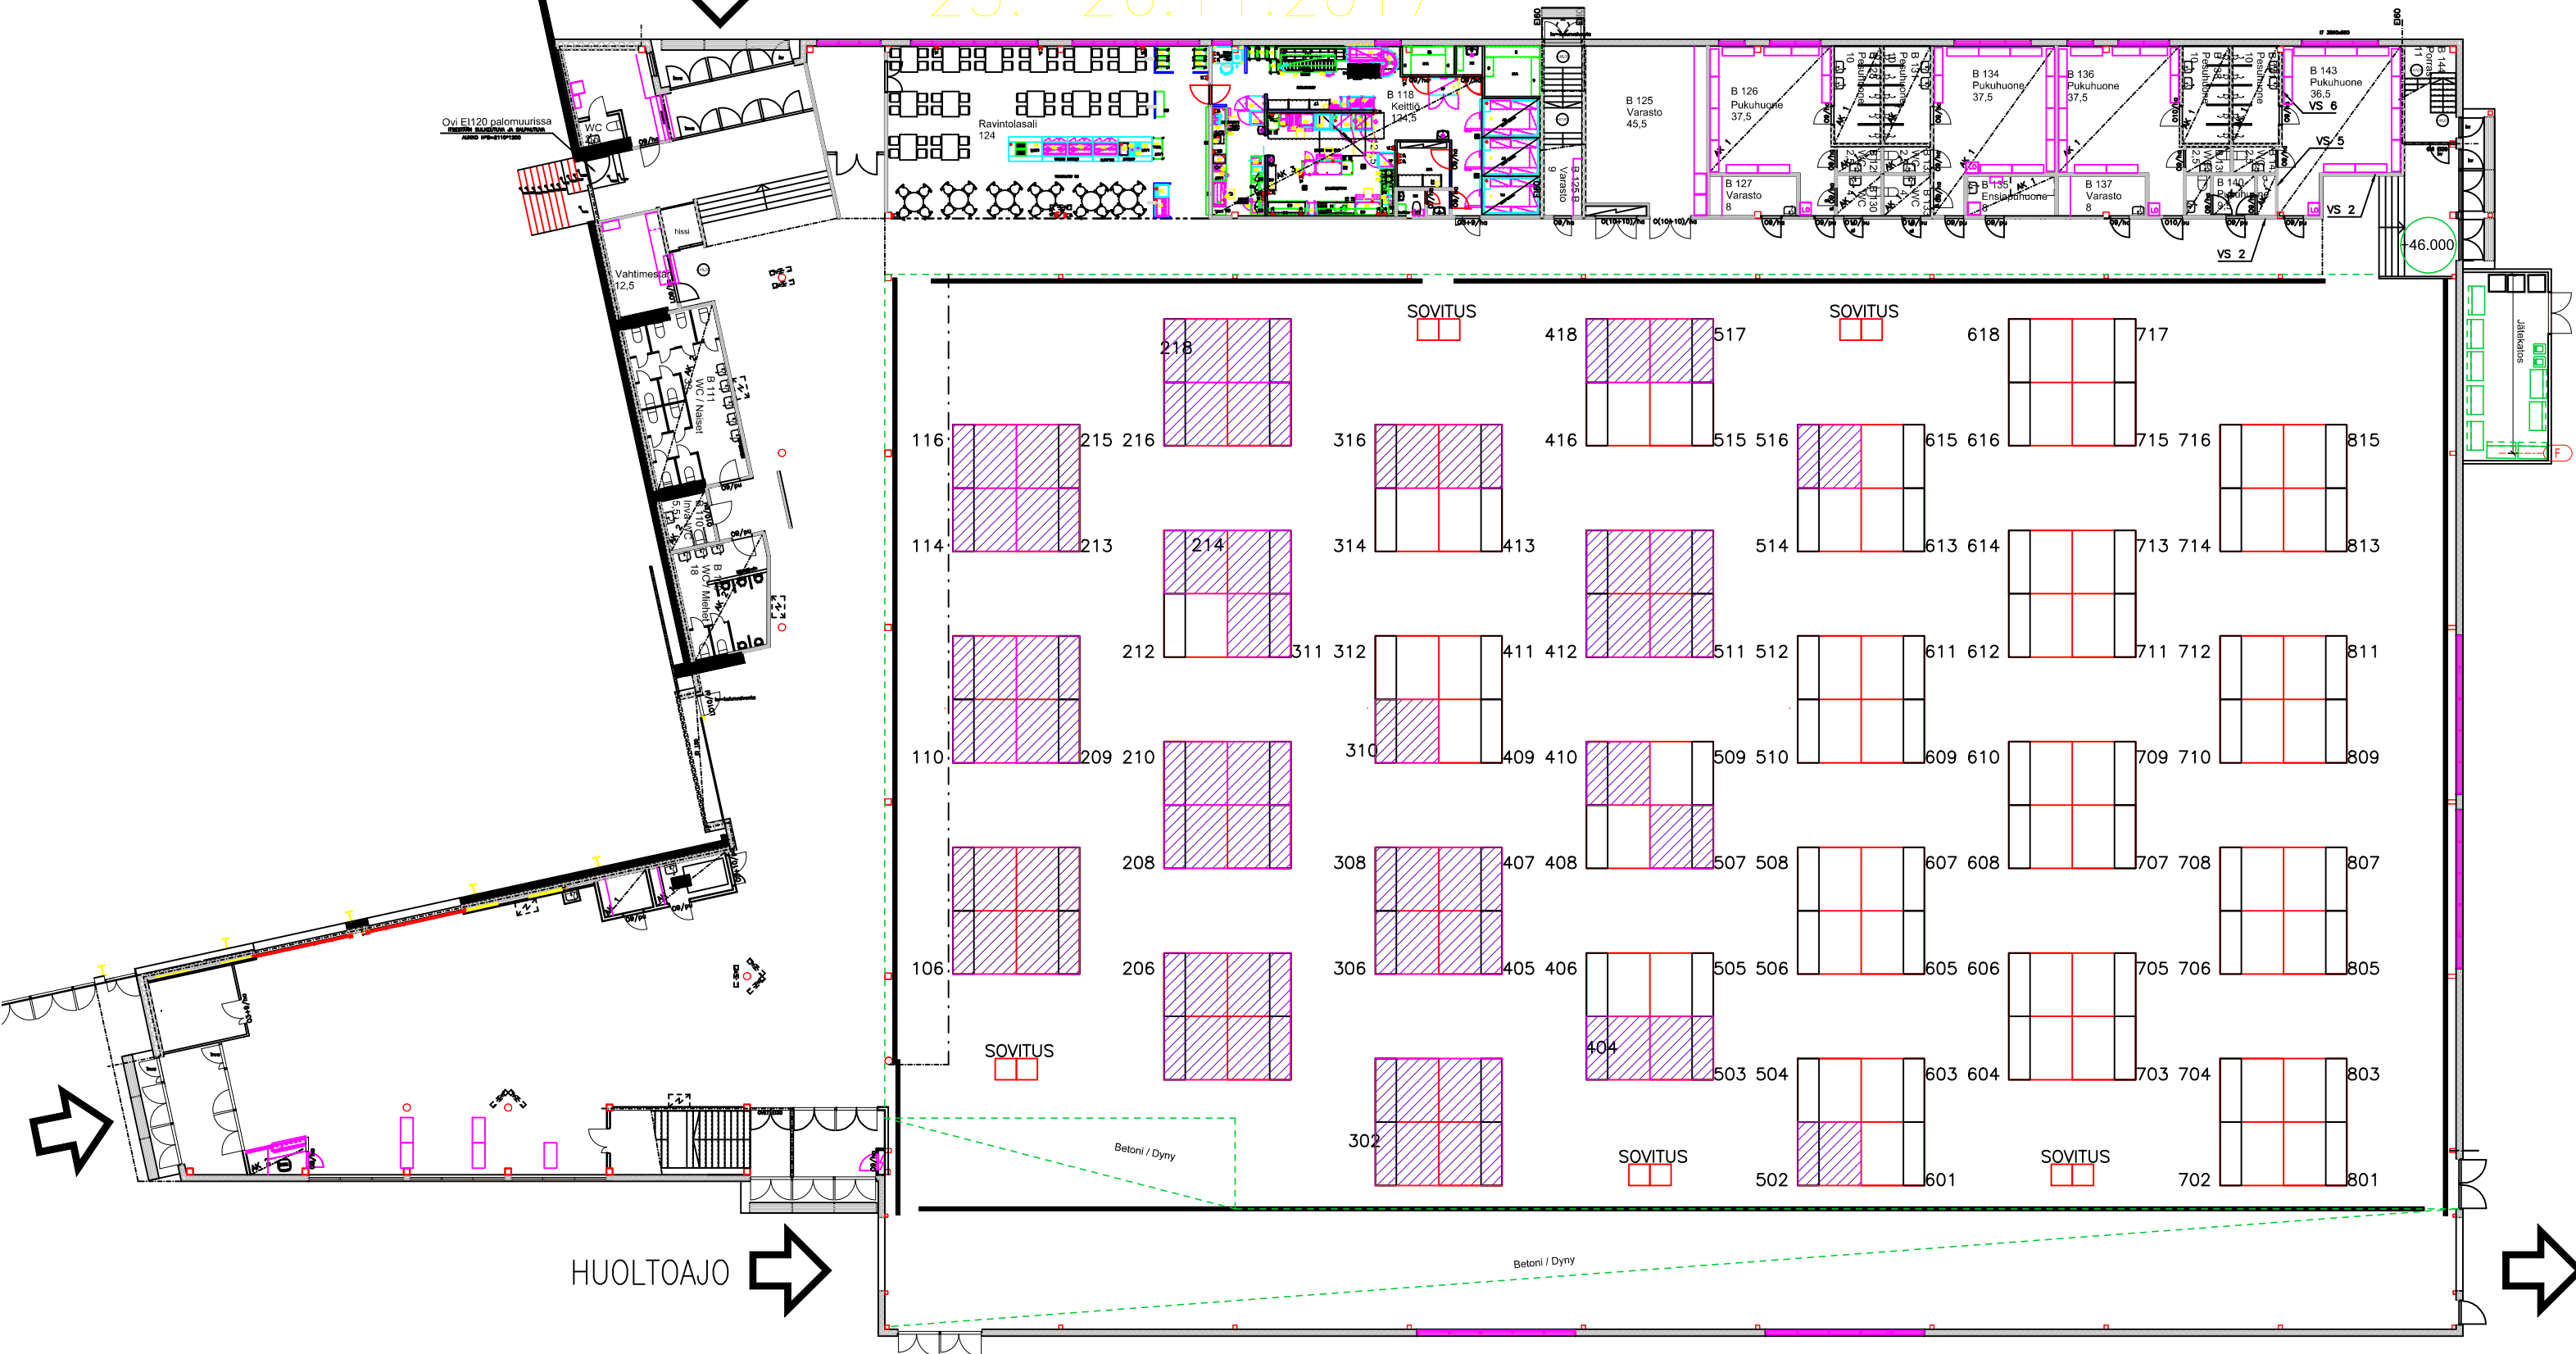

SISÄÄNKÄYNTI/
ENTRANCE

Mega Outlet Seinäjoki, Uusi B-halli

25.-26.11.2017

HUOLTOAJO